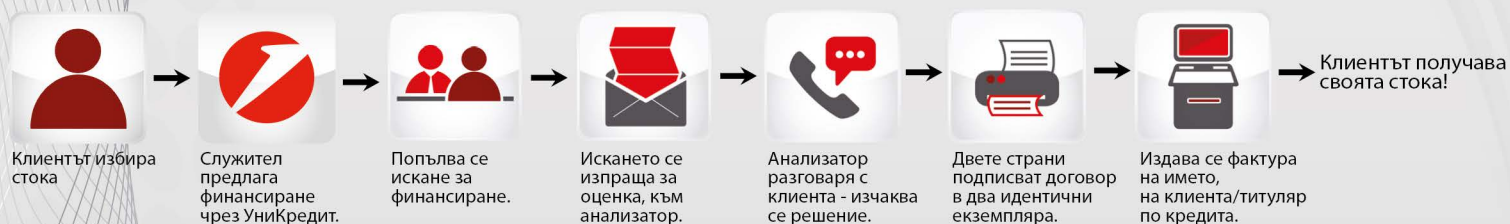

MSZ-LN Diamond Inverter

SCOP A+++

SEER A+++

MSZ-LN Diamond Inverter

SCOP A+++

SEER A+++

12-port
PUMY-P112VKM
PUMY-P125VKM
PUMY-P140VKM
PUMY-P112YKM
PUMY-P125YKM
PUMY-P140YKM

6-port
MXZ-6D122VA

4-port 5-port
MXZ-4E83VA
MXZ-5E102VA
MXZ-4E83VAHZ

3-port 4-port
MXZ-3E54VA
MXZ-3E68VA
MXZ-4E72VA

2-port
MXZ-2D33VA
MXZ-2D42VA
MXZ-2D53VA
MXZ-2E53VAHZ

Мултисплит климатични системи
Климатизирайте до 12 помещения с помощта на едно единствено външно тяло.