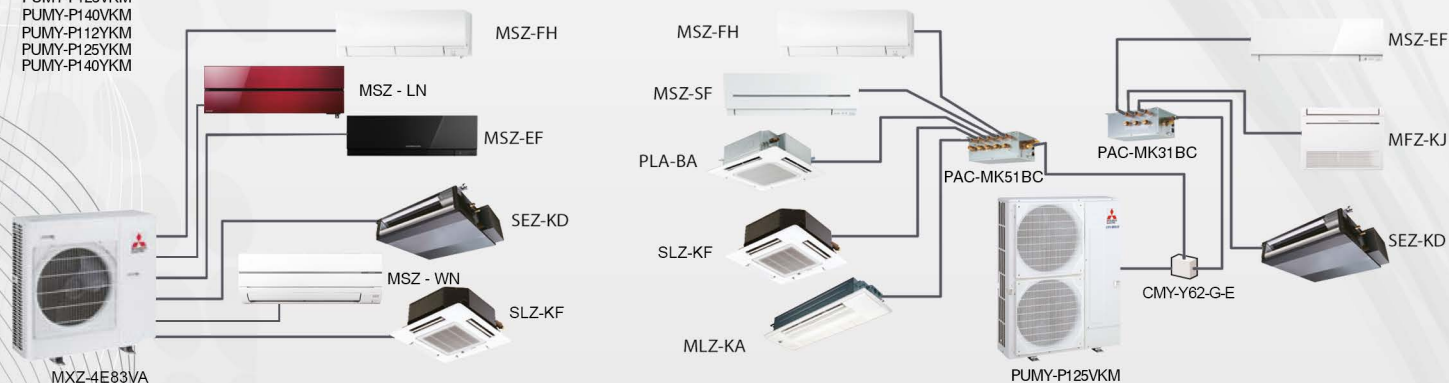

MSZ-LN Diamond Inverter

SCOP A+++

SEER A+++

MSZ-LN Diamond Inverter

SCOP A+++

SEER A+++

12-port
PUMY-P112VKM
PUMY-P125VKM
PUMY-P140VKM
PUMY-P112YKM
PUMY-P125YKM
PUMY-P140YKM

6-port
MXZ-6D122VA

4-port 5-port
MXZ-4E83VA
MXZ-5E102VA
MXZ-4E83VAHZ

3-port 4-port
MXZ-3E54VA
MXZ-3E68VA
MXZ-4E72VA

2-port
MXZ-2D33VA
MXZ-2D42VA
MXZ-2D53VA
MXZ-2E53VAHZ

Мултисплит климатични системи
Климатизирайте до 12 помещения с помощта на едно единствено външно тяло.